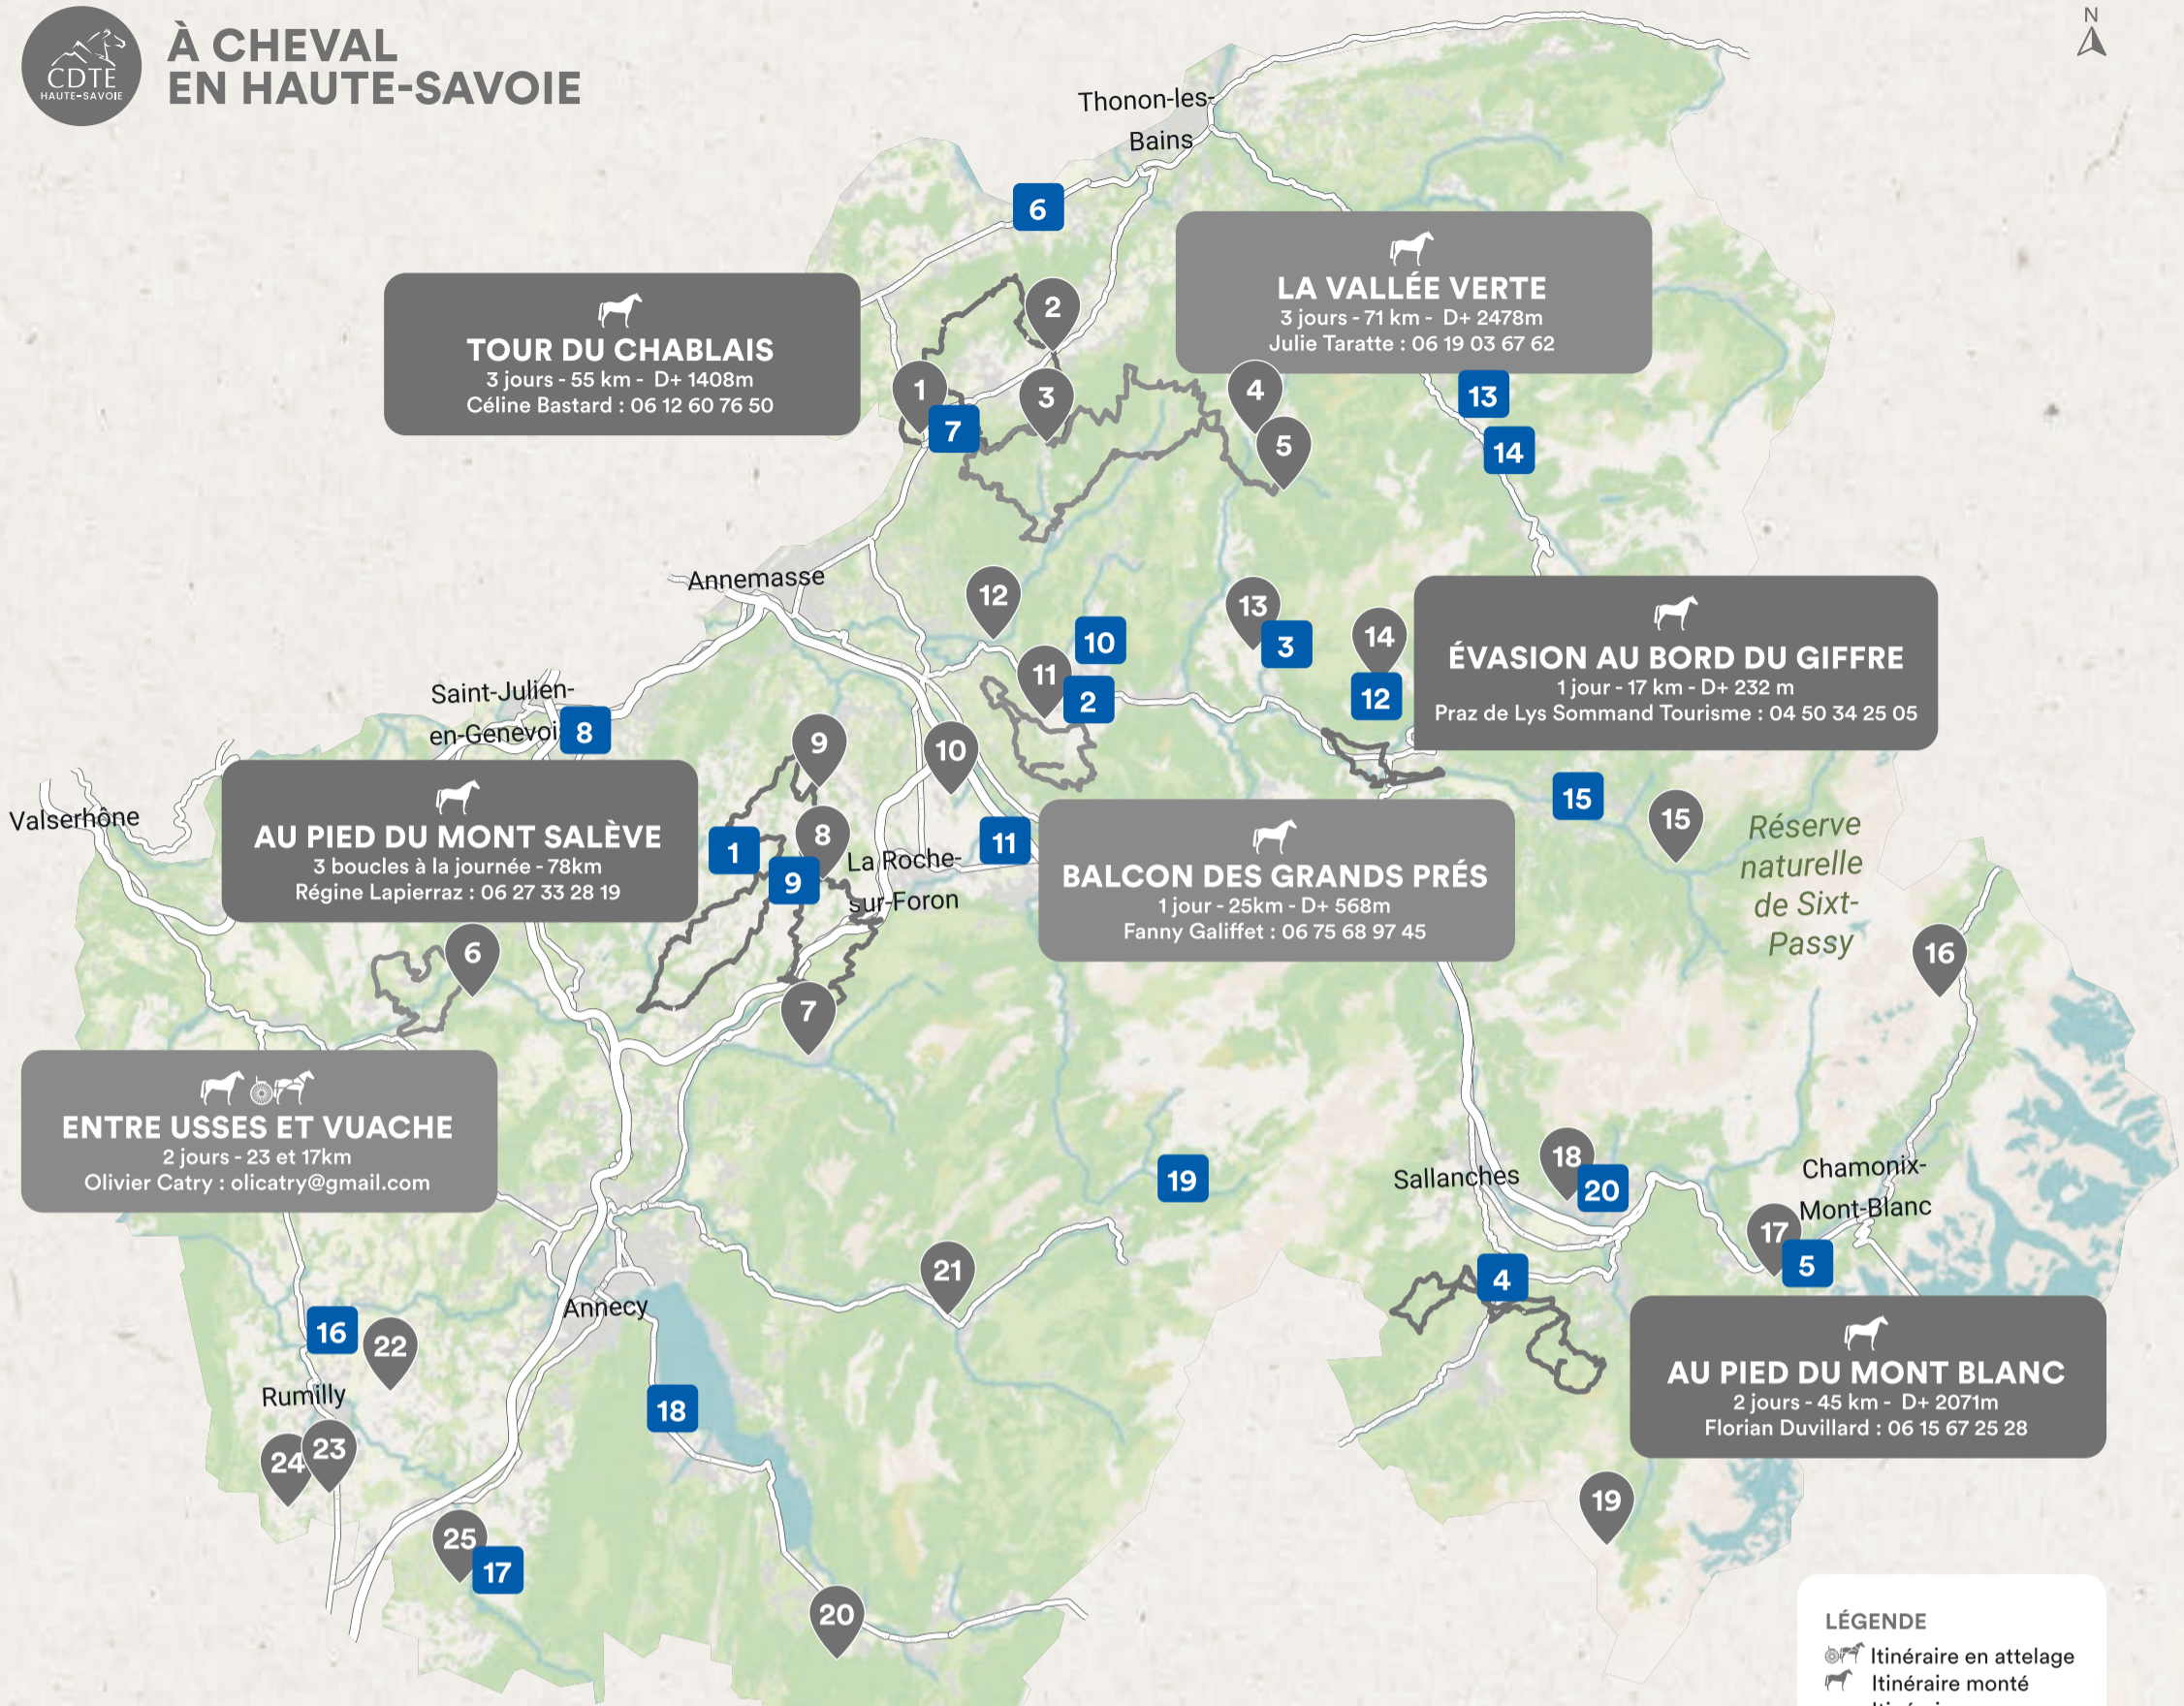

À CHEVAL EN HAUTE-SAVOIE

ITINÉRAIRES

HÉBERGEMENTS

CENTRES DE TOURISME ÉQUESTRE

TOUR DU CHABLAIS
3 jours - 55 km - D+ 1408m
Céline Bastard : 06 12 60 76 50

LA VALLÉE VERTE
3 jours - 71 km - D+ 2478m
Julie Taratte : 06 19 03 67 62

ÉVASION AU BORD DU GIFFRE
1 jour - 17 km - D+ 232 m
Praz de Lys Sommand Tourisme : 04 50 34 25 05

AU PIED DU MONT SALÈVE
3 boucles à la journée - 78km
Régine Lapierraz : 06 27 33 28 19

BALCON DES GRANDS PRÉS
1 jour - 25km - D+ 568m
Fanny Galiffet : 06 75 68 97 45

ENTRE USSES ET VUACHE
2 jours - 23 et 17km
Olivier Catry : olicatry@gmail.com

AU PIED DU MONT BLANC
2 jours - 45 km - D+ 2071m
Florian Duvillard : 06 15 67 25 28

LÉGENDE
 Itinéraire en attelage
 Itinéraire monté
 Itinéraire