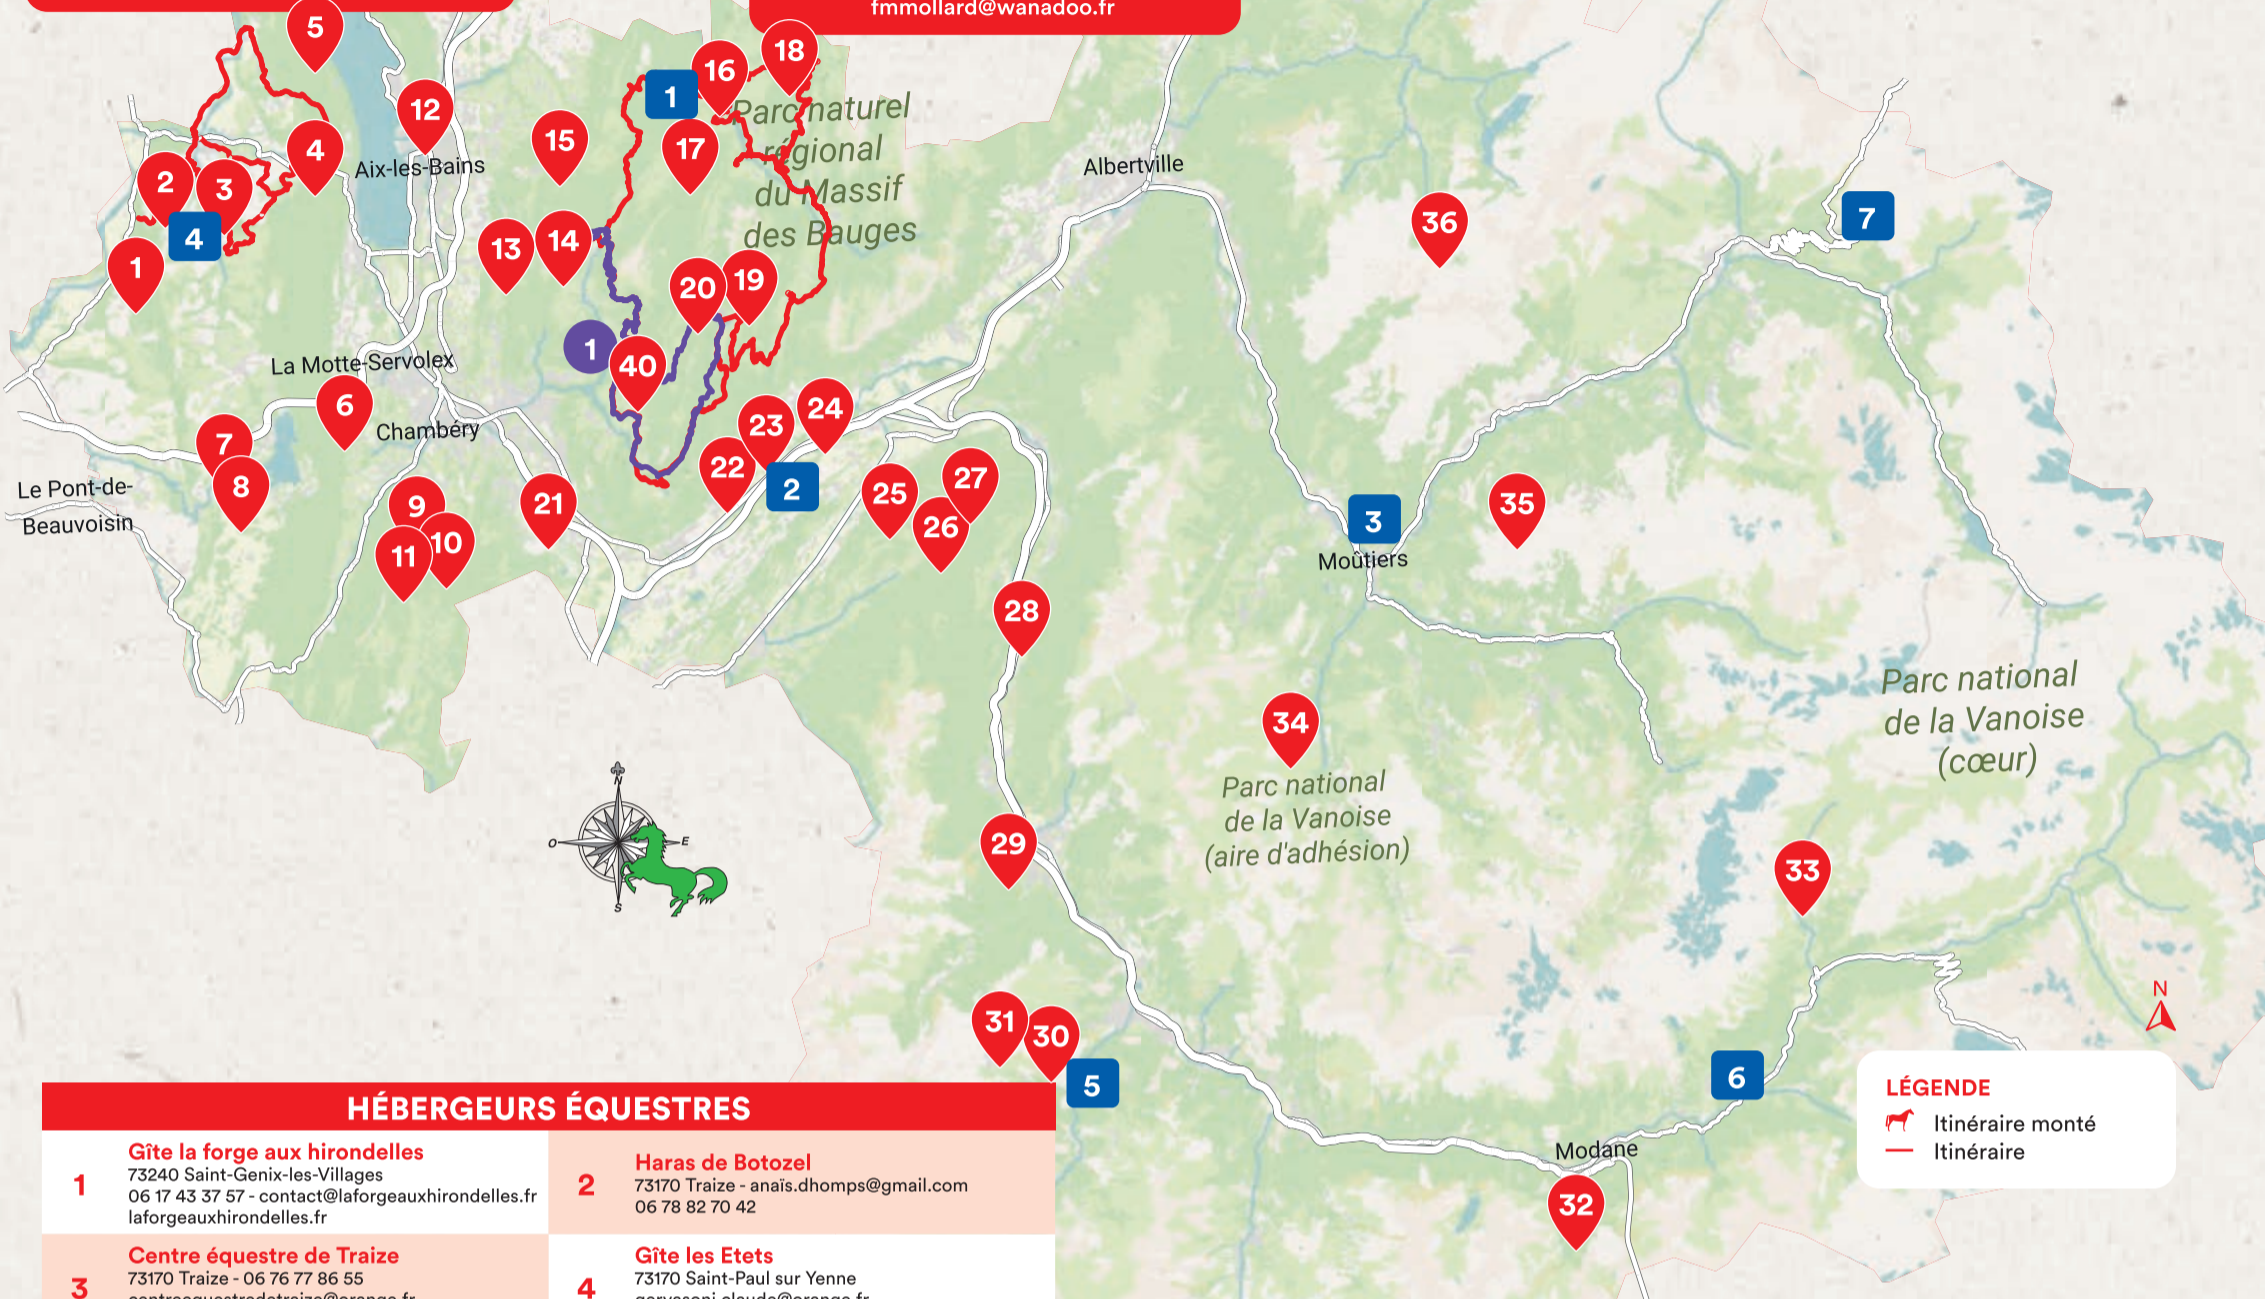

À CHEVAL EN SAVOIE

AVANT-PAYS SAVOYARD

2 jours - 53 km - 1383 D+
Claude Gervasoni : 06 48 38 35 45
gervasoni.claude@orange.fr

LE MASSIF DES BAUGES

4 à 8 jours - 102 km - 3265 D+
Françoise Mollard : 06 27 79 13 79
fmmollard@wanadoo.fr

Le CDTE Savoie est associé à EquiSabaudia pour recenser les itinéraires et hébergeurs.
06 89 72 76 62 - equisabaudia73@gmail.com
equisabaudia.wixsite.com/equisabaudia

HÉBERGEURS ÉQUESTRES