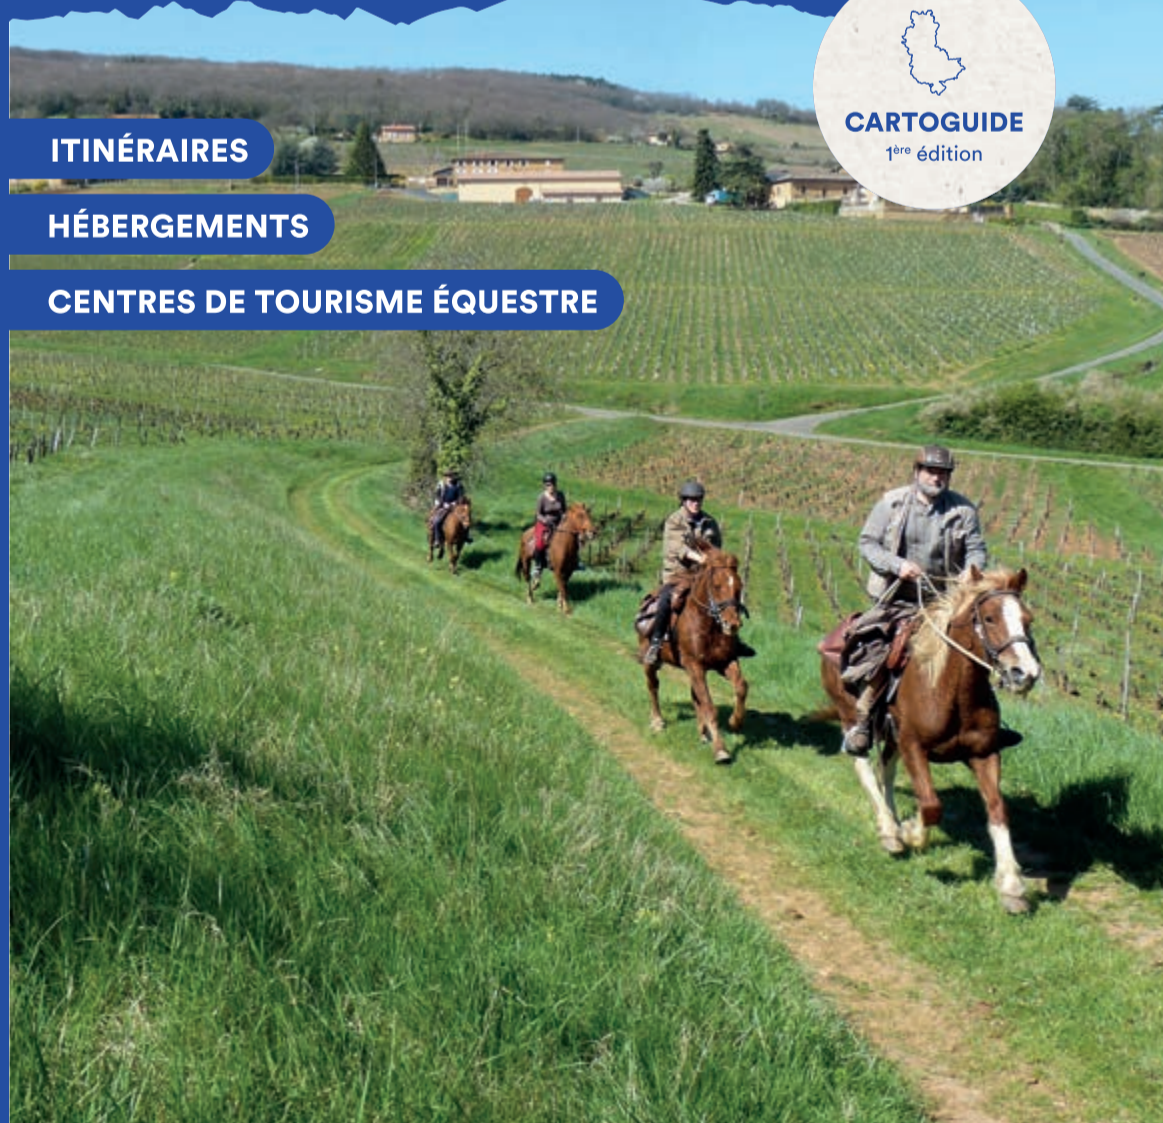

Labellisé « UNESCO GLOBAL GEOPARK » par l'UNESCO, le Beaujolais est depuis 2018 le pôle touristique phare du département. Un circuit équestre est en préparation en association avec le Géopark Beaujolais. Il permettra aux randonneurs de faire la découverte des sites remarquables de ses espaces de nature préservés, de la vitalité de sa gastronomie, de la variété de ses produits du terroir, de la diversité de sa viticulture, du charme de ses villages...

Le Rhône, au-delà de la métropole lyonnaise, est un département rural et forestier.

Le Rhône, destination idéale pour diversifier vos randonnées à cheval !

COMITÉ DÉPARTEMENTAL DE TOURISME ÉQUESTRE DU RHÔNE

Date de publication : Octobre 2025 / Impression : FORc PUB® / Tirage : 1 000 exemplaires.

À CHEVAL DANS LE RHÔNE

ITINÉRAIRES

HÉBERGEMENTS

CENTRES DE TOURISME ÉQUESTRE

LÉGENDE

- Itinéraire monté
- Itinéraire

**AU PAYS
DES PIERRES DORÉES**
5 jours - 120 km - 3972 D+
Anne Laverrière :
06 84 88 80 43 - allte@yahoo.com

**DES MONTS DU LYONNAIS
AU PILAT**
5 jours - 125 km - 3874 D+
Pauline Meynard : 06 99 30 72 19
leschevaucheesdutterroir@laposte.net