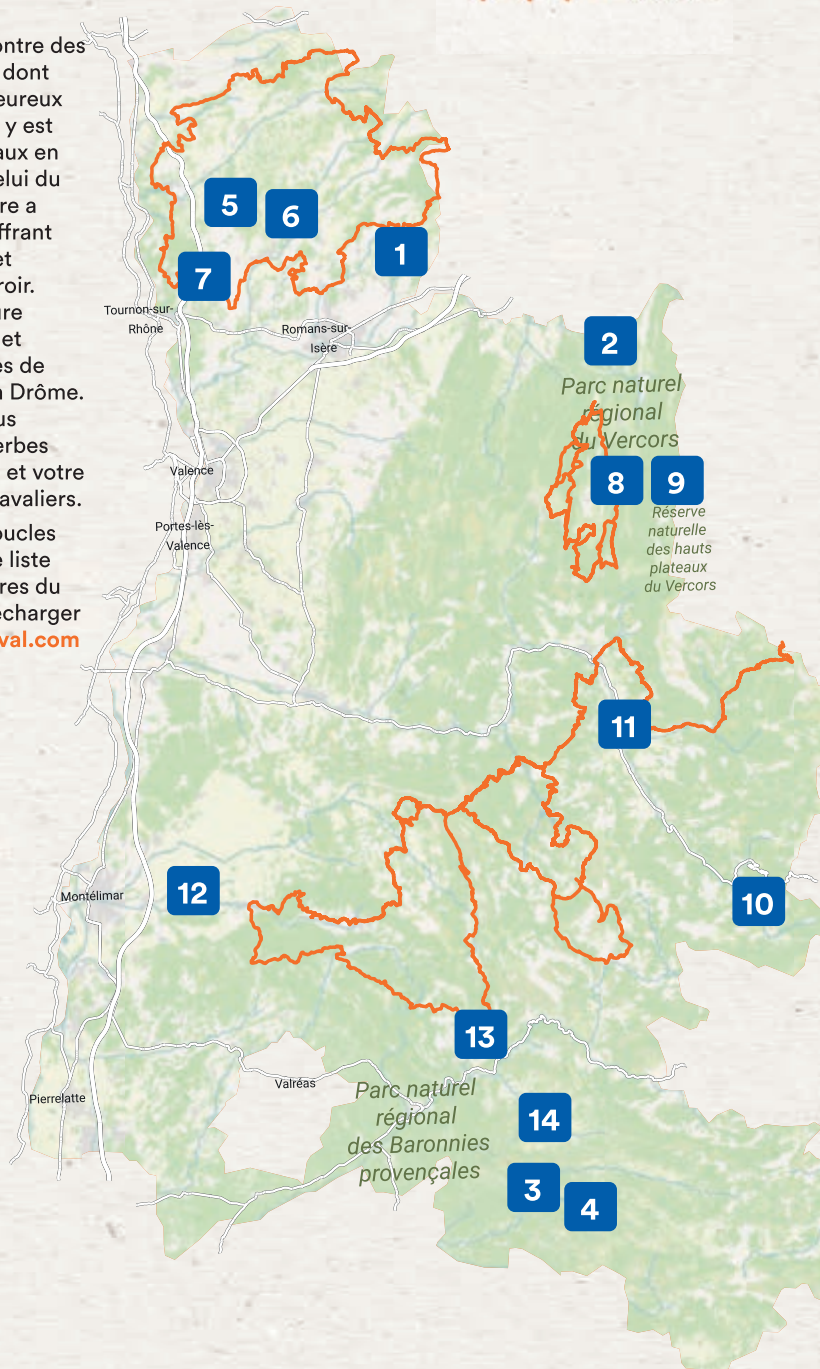

À CHEVAL DANS LA DRÔME

ITINÉRAIRES

HÉBERGEMENTS

CENTRES DE TOURISME ÉQUESTRE

À CHEVAL DANS LA DRÔME

La Drôme, c'est la rencontre des Alpes et de la Provence dont elle a déjà l'accent chaleureux et parfumé... La culture y est omniprésente de châteaux en palais... idéal comme celui du Facteur Cheval. La nature a sauvé ses droits offrant des itinéraires à l'infini et de bons produits du terroir. La Drôme à Cheval assure la qualification, gestion et promotion des itinéraires de randonnée équestre en Drôme. Elle œuvre pour que vous puissiez trouver de superbes chemins adaptés à vous et votre monture, des accueils cavaliers.

Les 9 itinéraires et 21 boucles à la journée ainsi qu'une liste d'hébergements équestres du département sont à télécharger sur le site drome-a-cheval.com

Scannez-moi pour organiser vos randonnées dans la Drôme !