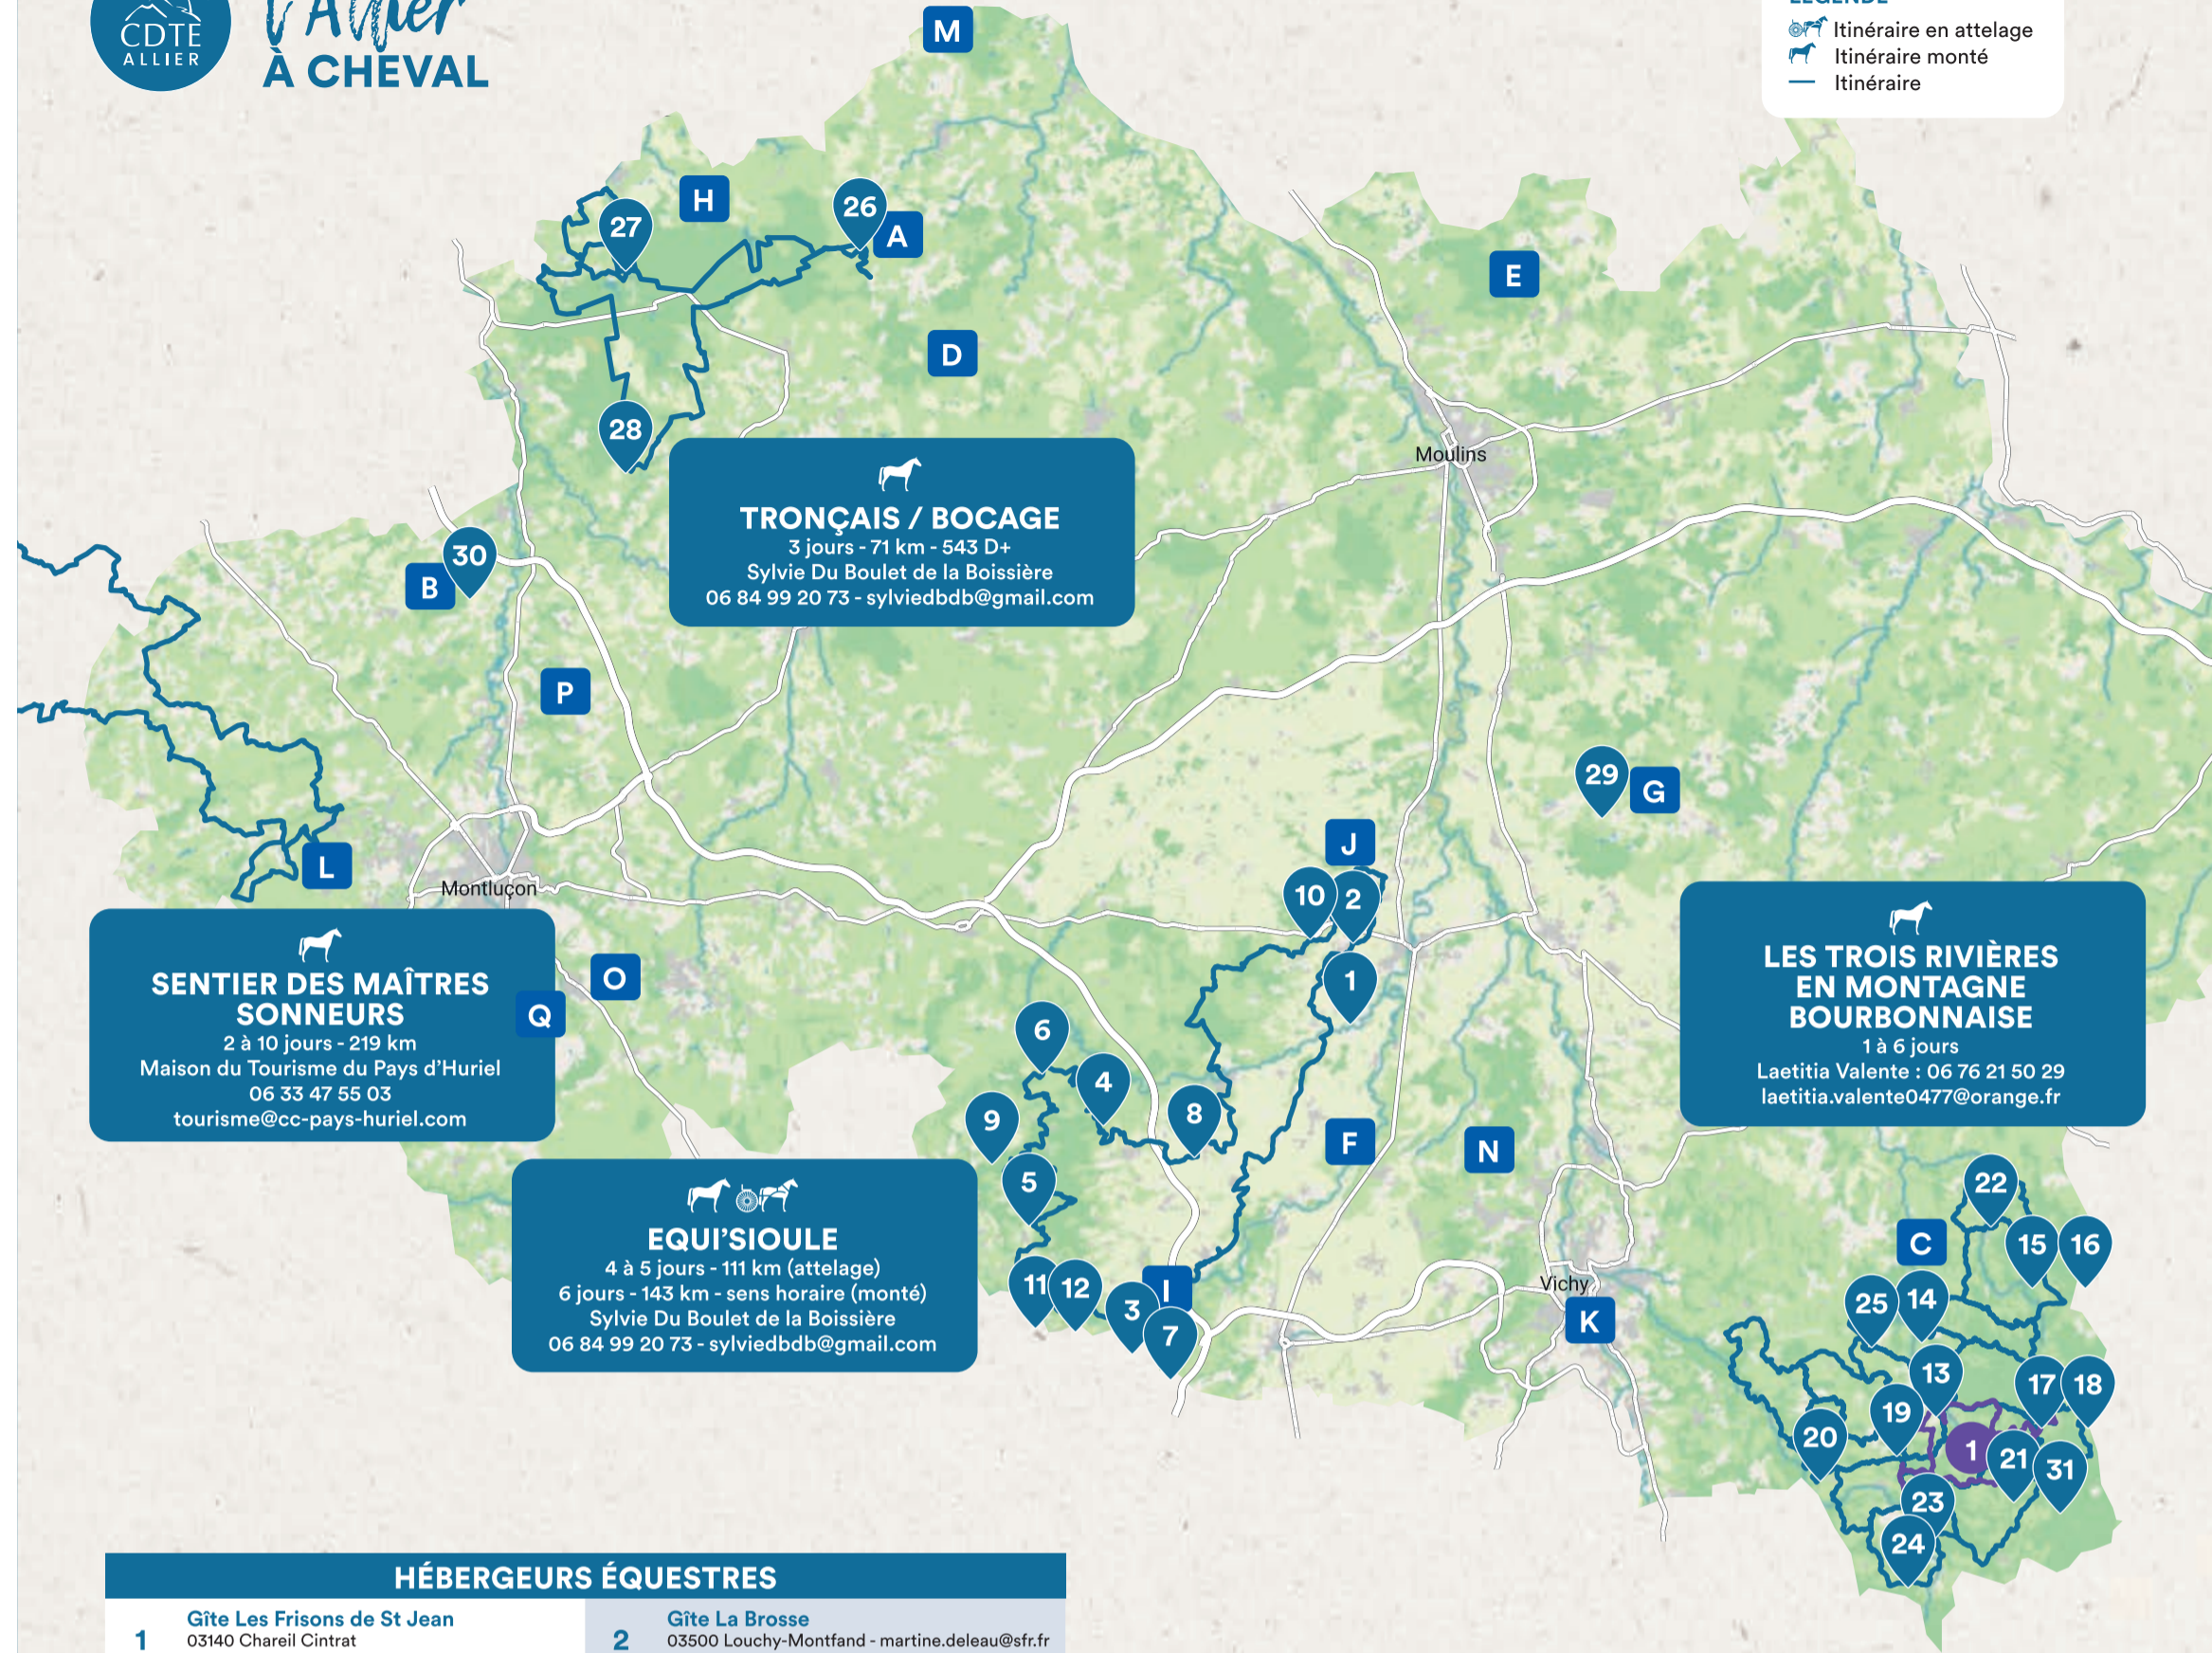

30

**GRAND RÉGIONAL
DE TOURISME ÉQUESTRE (GRTE)**
Rando en Montagne Bourbonnaise «L'Achevauchée»
11, 12 et 13 septembre 2026 : 03250 La Chabanne
Contact et inscription Laëtitia Valente : 06 76 21 50 29
equin-oxygene.com

L'Allier À CHEVAL

ITINÉRAIRES

HÉBERGEMENTS

CENTRES DE TOURISME ÉQUESTRE

LÉGENDE

- Itinéraire en attelage
- Itinéraire monté
- Itinéraire

TRONÇAIS / BOCAGE
 3 jours - 71 km - 543 D+
 Sylvie Du Boulet de la Boissière
 06 84 99 20 73 - sylviedbdb@gmail.com

SENTIER DES MAÎTRES SONNEURS
 2 à 10 jours - 219 km
 Maison du Tourisme du Pays d'Huriel
 06 33 47 55 03
 tourisme@cc-pays-huriel.com

EQUI'SIOULE
 4 à 5 jours - 111 km (attelage)
 6 jours - 143 km - sens horaire (monté)
 Sylvie Du Boulet de la Boissière
 06 84 99 20 73 - sylviedbdb@gmail.com

ESCAPADES ÉQUESTRES

1
Le Bourbonnais
 Circuit monté
 3 jours (+ 9 boucles en étoile)
 Laetitia Valente : 06 76 21 50 29 - laetitia.valente0477@orange.fr

CENTRES ÉQUESTRES PRATIQUANT LA RANDONNÉE OU LA BALADE